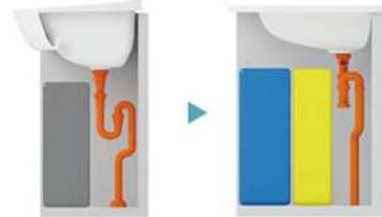

奥ひろし収納
奥ひろし

奥ひろし収納「奥ひろし」
収納力が大幅にアップする独自のキャビネット