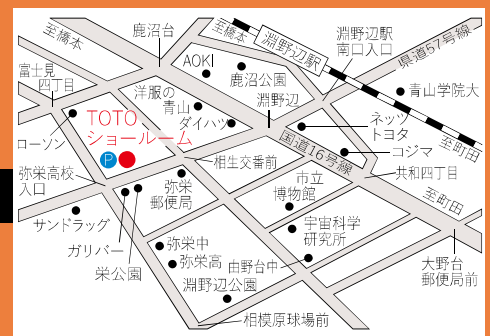

- ★JR淵野辺駅 南口より 徒歩で約20分
- ★JR淵野辺駅 南口より 南口バス乗り場から淵53・59・34・35系統に乗車5分
- ★「栄公園前」で下車 徒歩1分

BATH 浴室

マンションシラ

いつでも安心価格

マンションリモデルバスルーム
WTシリーズ Nタイプ1216サイズ
シンプルで機能充実のNタイプ

メーカー希望商品価格830,000円(税抜)

50% OFF

カラリ床
水が引いて翌朝
カラリ
お手入れも
カンタン