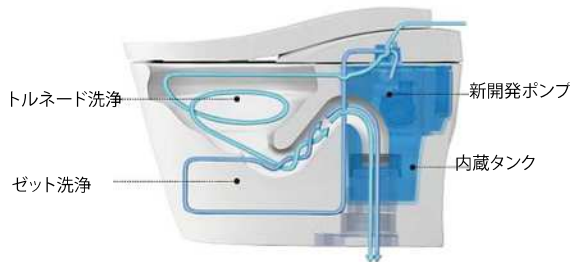

スリムフォルムカウンター
薄く端正なフォルムに仕上げた
シンプルで美しいデザイン

工事費込み
ご参考価格(税込) **433,000円**

TOILET トイレ

レストパル

いつでも安心価格

ピュアレストQR

お掃除しやすいデザインと手洗いしやすい基本タイプ

メーカー希望商品価格
220,400円(税抜)

35% OFF

汚れツルリン
汚れを浮かせてすべり少ない水でしっかり洗浄

工事費込み
ご参考価格(税込) **237,000円**

ネオレスト

癒やしとくつろぎをもたらすデザインで新登場

メーカー希望商品価格
629,200円(税抜)

25% OFF

ハイブリッドエコロジーシステム
水圧に左右されない「タンク式」と、タンクレスでコンパクトな
「水道直圧式」の長所をあわせ持つ独自の洗浄技術。
少ない水量でパワフルな洗浄を実現。

トルネード洗浄

ゼット洗浄

新開発ポンプ

内蔵タンク

お掃除簡単
独自のテクノロジーとデザインで
お掃除の手間を減らします

手洗器(ハンドル式水栓)

工事費込み
ご参考価格(税込) **731,000円**

工事費込み
ご参考価格(税込) **419,000円**