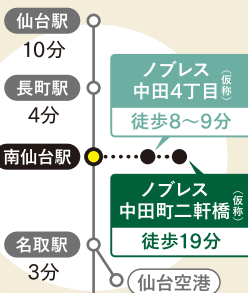

# ナイス新春フェア

ご来場で、豪華賞品が当たる!もらえる!

場所/泉ハウジングパーク 寺岡POLKU ナイス 住宅展示場 1月4(土)~26(日)  
時間/10:00~17:00

## ご来場者抽選会開催

ご来場者さまの中から抽選で当たる!

自由に商品を選べる「デジタルギフト」プレゼント!  
金賞 5万円分 1本  
銀賞 1万円分 2本  
銅賞 5千円分 5本

※抽選は、期間中に来場いただき、アンケートにご記入いただいた方で、1家族様1回限りさせていただきます。※お申し込みのみの参加はできません。※賞品がなくなり次第、終了させていただきますので、お早めにご来場ください。※賞品は告知なしに変更となる場合や、色・デザインなど異なる場合があります。※詳しくは開催会場にてご確認ください。

## ご来場プレゼント

※1家族につき、いずれかおひとつプレゼント ※数に限りがございます

## 仙台駅直結!最短18~29分!

ノブレスはココが違う!  
耐震等級3を超える家  
地震に強い耐震強度2倍超  
※許容応力度計算法による建築基準法の強度の2倍を超える耐震性能

中田中央公園へ徒歩圏内。  
緑いっぱいの憩いの場

駅近だから週末が楽しくなる!